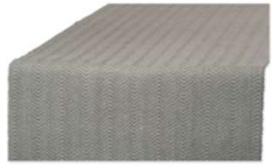

PALMA-61

PALMA-81